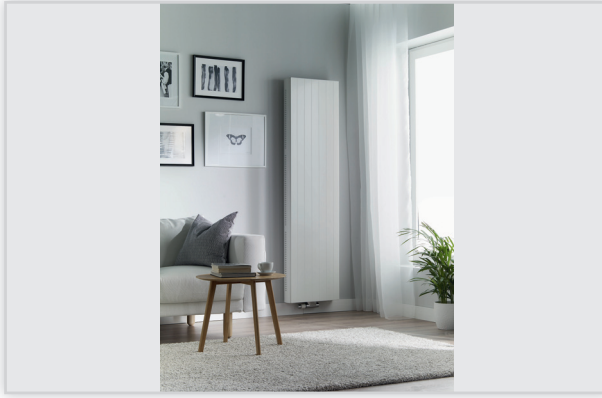

Faro V

Pionowy grzejnik dekoracyjny z płaską płytą czołową. **Wymiary [mm]:** wys.: 1800, 1950, 2100; dł.: 300, 450, 600, 750. **Moc [W] dla parametrów 75/65/20°C:** 886-2903. **Kolor:** śnieżnobiały RAL 9016, inne kolory z palety RAL na zamówienie. **Gwarancja:** 10 lat.